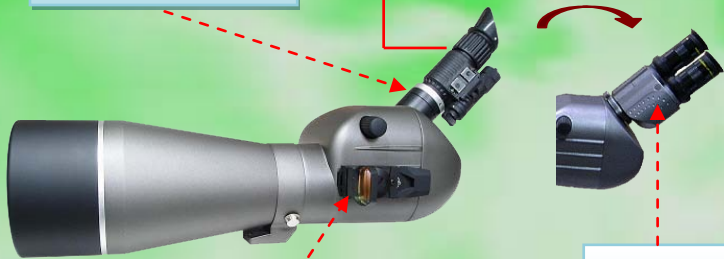

Raysun DN-680III

日夜兩用大倍率望遠鏡

夜間選配各式夜視鏡使用

夜視鏡連接光學組

日夜更換目鏡組使用

 內投紅點尋標器：
配合戰術滑軌結合座，安裝簡易

 日間用雙
目鏡組

可夜間觀測／數位錄影／無線傳輸

 超低照度 CCD
攝影機

數位影音記錄器

無線發射機

 夜間配合夜視
鏡結合數位攝
錄影機

 日間結合數
位攝錄影機

- 110mm 物鏡口徑能通過大量光線，具有高透光性，使影像清晰。
- 680mm 焦距，配合夜視鏡使用，夜間可辨識 500 公尺外 30 公分大小字體。
- 附連接光學組日／夜間均可連接 CCD 攝影機及各式夜視鏡使用。
- 鋁合金外殼烤漆處理，本體填充氮氣，結構緊密堅固、穩定性耐用性高、重量輕。
- 可結合市售 25、30、37mm 數位攝錄影機由液晶顯示幕直接觀測。
- 配合內投紅點尋標器，日／夜間均可快速搜尋鎖定觀察目標。

標準包裝配備：

- (1). 680mm 大倍率望遠鏡本體
- (2). 日間雙目鏡組，含 *25mm 標準鏡頭 *2
- (3). 夜視鏡／CCD 攝影機轉接光學組
- (4). 遮陽罩
- (5). 25、30、37mm 數位攝錄影機連接環
- (6). 攜行箱及攜行袋

選購配件：

- (1). 0.00002 lux 夜視攝影機
- (2). DVR-2 數位影音記錄器
- (3). 各式無線影音發射／接收機
- (4). 各式夜視鏡

規格：

型號	DN-680III
光學系統	折射式望遠鏡
物鏡直徑	110mm
焦距	680mm
目鏡組	(1). 日間：雙目鏡組 (2). 夜間：配合連接光學組結合各式夜視鏡
焦距調整	機械式
視角（日間用目鏡組）	1.85°/25mm 標準鏡頭
遮陽罩	✓
防水等級	IP-x4
重量	< 3500g